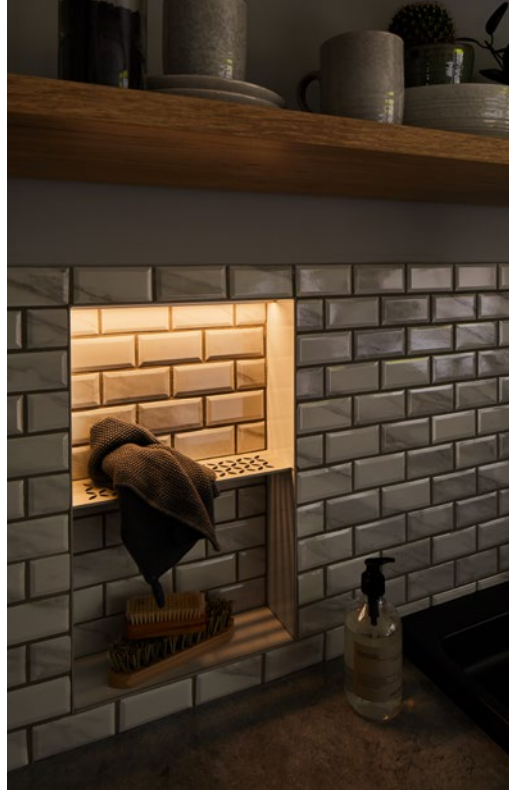

Snadný individuální návrh osvětlení

Schlüter®-LIPROTEC-EASY

Nastavení světelných akcentů je EASY

LED osvětlení a keramika – kombinace, která vždy najde příznivce.

Díky systému Schlüter-LIPROTEC je realizace individuálních konceptů osvětlení s keramickými obklady nebo obklady z přírodního kamene snadnější než kdy dříve.

Individuální návrh osvětlení ...

Navrhňte si interiér zcela podle svých představ a ponořte se do barevné rozmanitosti světla. Individuální světelná instalace je hračkou – komfortní zástrčkové systémy a snadná montáž dělají ze série Plug & Play všestranný univerzální systém, který můžete použít i když nejste žádní odborníci.

... snadným způsobem

Osvětlené niky

Schlüter®-KERDI-BOARD-NLT/-NLT-BR

- ✓ prefabrikované sady nik z KERDI-BOARD s LIPROTEC-LED-technikou v provedení Plug & Play
- ✓ zřizování osvětlených nik a úložných prostorů pro stěny všeho druhu
- ✓ ve spojení s izolačním systémem KERDI lze niky provést jako kontaktní izolaci
- ✓ k dispozici jsou různé rozměry a barvy světél
- ✓ volitelně jsou k dispozici s osvětlením na dlouhé nebo na krátké straně
- ✓ LED modul lze umístit dle volby buď na přední hranu, doprostřed nebo na obkládanou zadní stěnu

Lineární akcentní osvětlení

Schlüter®-LIPROTEC-LLPM/-LLP/-LLPE

© Hermann Bach GmbH & Co. KG, Bemburg

- ✓ nasunutelné moduly LED z flexibilní plně opláštěné LED hadice
- ✓ homogenní rozptyl světla
- ✓ uchycovací profily buď z hliníku nebo kartáčované ušlechtilé oceli (V4A), podle druhu
- ✓ s kotevním ramenem nebo pro dodatečnou vestavbu, podle druhu profilu
- ✓ volitelně pevné teploty barev 3000 K nebo 4900 K v oblasti bílého světla nebo v oblasti barevného světla RGB+W
- ✓ LIPROTEC-LLPE umožňuje akcentní osvětlení vnějších rohů i vnitřních koutů