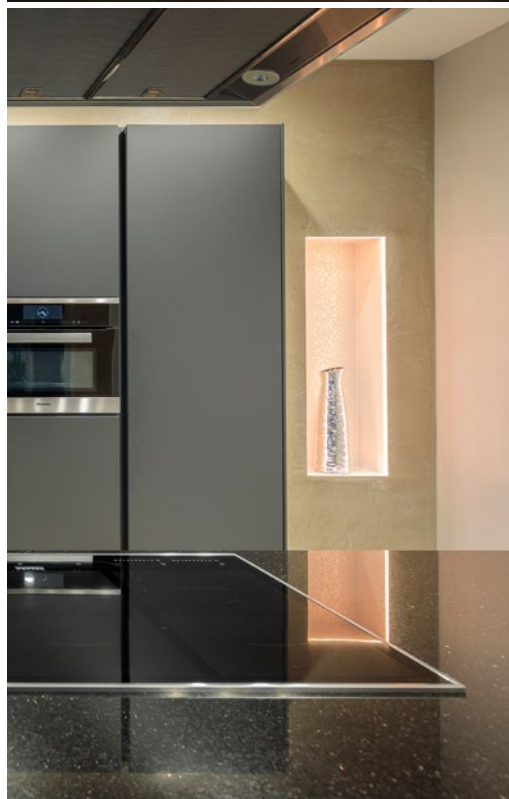

Snadný individuální návrh osvětlení

Schlüter®-LIPROTEC-EASY

Nastavení světelných akcentů je EASY

LED osvětlení a keramika – kombinace, která vždy najde příznivce.

Díky systému Schlüter-LIPROTEC je realizace individuálních konceptů osvětlení s keramickými obklady nebo obklady z přírodního kamene snadnější než kdy dříve.

... snadným způsobem

Osvětlené niky

Schlüter®-KERDI-BOARD-NLT/-NLT-BR

- ✓ prefabrikované sady nik z KERDI-BOARD s LIPROTEC-LED-technikou v provedení Plug & Play
- ✓ zřizování osvětlených nik a úložných prostorů pro stěny všeho druhu
- ✓ ve spojení s izolačním systémem KERDI lze niky provést jako kontaktní izolaci
- ✓ k dispozici jsou různé rozměry a barvy světél
- ✓ volitelně jsou k dispozici s osvětlením na dlouhé nebo na krátké straně
- ✓ LED modul lze umístit dle volby buď na přední hranu, doprostřed nebo na obkládanou zadní stěnu

Lineární akcentní osvětlení

Schlüter®-LIPROTEC-LLPM/-LLP/-LLPE

© Hermann Bach GmbH & Co. KG, Bemburg

- ✓ nasunutelné moduly LED z flexibilní plně opláštěné LED hadice
- ✓ homogenní rozptyl světla
- ✓ uchycovací profily buď z hliníku nebo kartáčované ušlechtilé oceli (V4A), podle druhu
- ✓ s kotevním ramenem nebo pro dodatečnou vestavbu, podle druhu profilu
- ✓ volitelně pevné teploty barev 3000 K nebo 4900 K v oblasti bílého světla nebo v oblasti barevného světla RGB+W
- ✓ LIPROTEC-LLPE umožňuje akcentní osvětlení vnějších rohů i vnitřních koutů