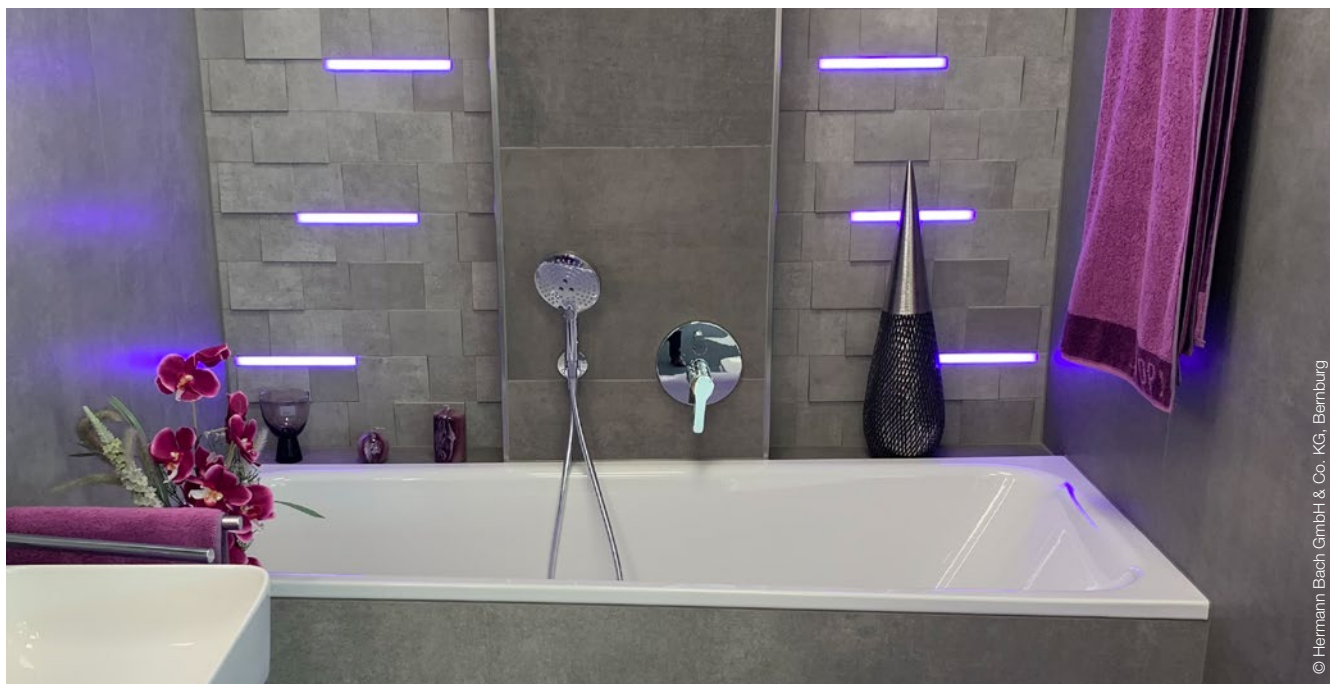

Snadný individuální návrh osvětlení

Schlüter®-LIPROTEC-EASY

Nastavení světelných akcentů je EASY

LED osvětlení a keramika – kombinace, která vždy najde příznivce.

Díky systému Schlüter-LIPROTEC je realizace individuálních konceptů osvětlení s keramickými obklady nebo obklady z přírodního kamene snadnější než kdy dříve.

Individuální návrh osvětlení ...

Navrhňte si interiér zcela podle svých představ a ponořte se do barevné rozmanitosti světla. Individuální světelná instalace je hračkou – komfortní zástrčkové systémy a snadná montáž dělají ze série Plug & Play všestranný univerzální systém, který můžete použít i když nejste žádní odborníci.

... snadným způsobem

Osvětlené niky

Schlüter®-KERDI-BOARD-NLT/-NLT-BR

- ✓ prefabrikované sady nik z KERDI-BOARD s LIPROTEC-LED-technikou v provedení Plug & Play
- ✓ zřizování osvětlených nik a úložných prostorů pro stěny všeho druhu
- ✓ ve spojení s izolačním systémem KERDI lze niky provést jako kontaktní izolaci
- ✓ k dispozici jsou různé rozměry a barvy světél
- ✓ volitelně jsou k dispozici s osvětlením na dlouhé nebo na krátké straně
- ✓ LED modul lze umístit dle volby buď na přední hranu, doprostřed nebo na obkládanou zadní stěnu

Lineární akcentní osvětlení

Schlüter®-LIPROTEC-LLPM/-LLP/-LLPE

© Hermann Bach GmbH & Co. KG, Bemburg

- ✓ nasunutelné moduly LED z flexibilní plně opláštěné LED hadice
- ✓ homogenní rozptyl světla
- ✓ uchycovací profily buď z hliníku nebo kartáčované ušlechtilé oceli (V4A), podle druhu
- ✓ s kotevním ramenem nebo pro dodatečnou vestavbu, podle druhu profilu
- ✓ volitelně pevné teploty barev 3000 K nebo 4900 K v oblasti bílého světla nebo v oblasti barevného světla RGB+W
- ✓ LIPROTEC-LLPE umožňuje akcentní osvětlení vnějších rohů i vnitřních koutů